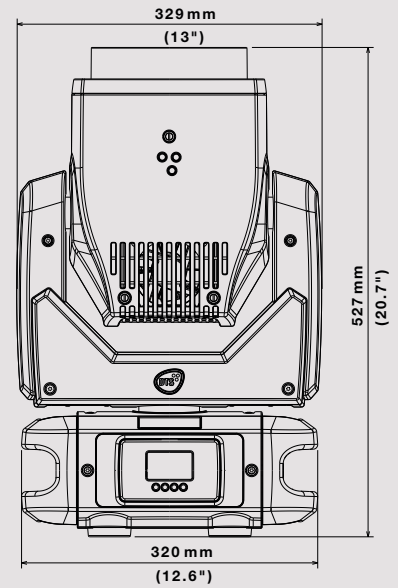

ALCHEMY 3

THE NEW-GENERATION FRESNEL
LED WASH LIGHT