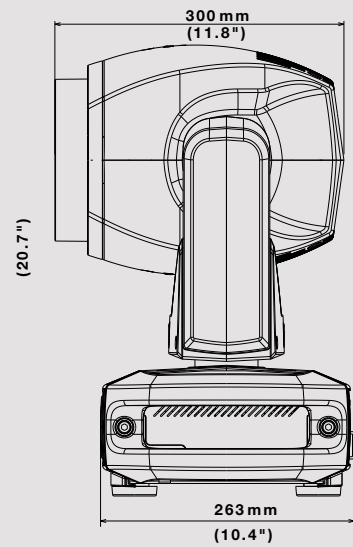

ALCHEMY 3

THE NEW-GENERATION FRESNEL
LED WASH LIGHT