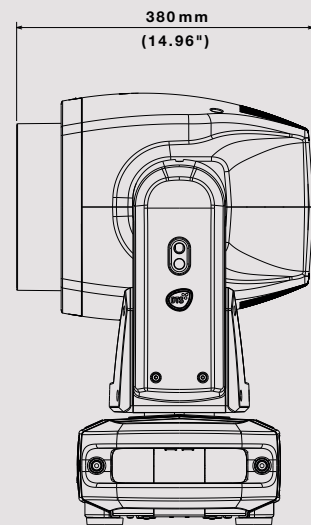

ALCHEMY 5

FRESNEL LED WASHLIGHT DER
NEUEN GENERATION