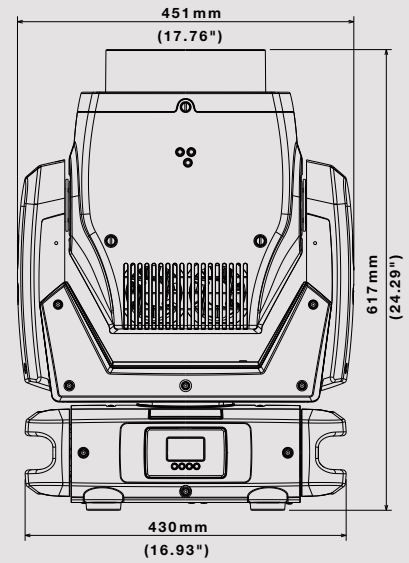

ALCHEMY 5

FRESNEL LED WASHLIGHT DER
NEUEN GENERATION