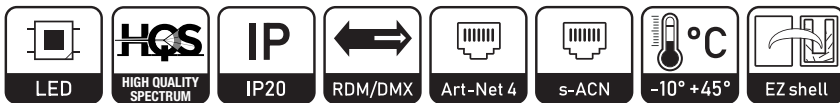

EIGENSCHAFTEN

OPTIONAL

ZERTIFIKATE

CODE
260035