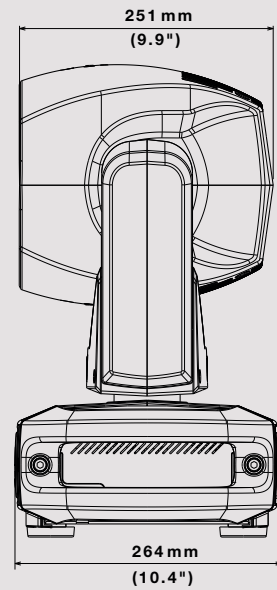

EUPHONY 3

KOMPAKTES LED WASHLIGHT MIT
GROSSEM ZOOM UND ENORMEM
OUTPUT