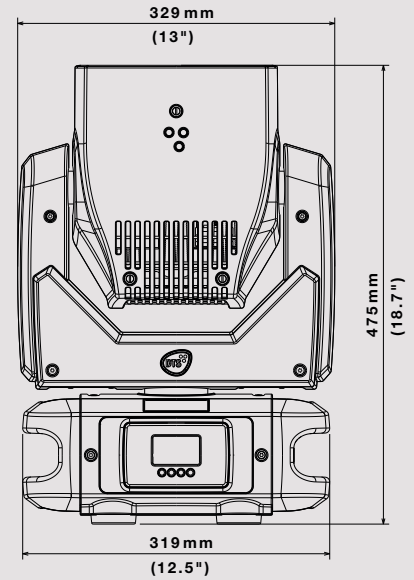

EUPHONY 3

KOMPAKTES LED WASHLIGHT MIT
GROSSEM ZOOM UND ENORMEM
OUTPUT