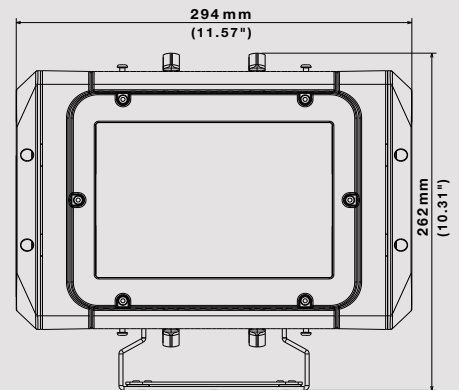

MINI BRICK

EXTRA KOMPAKTER IP65 LED
FLUTER MIT WECHSELBAREN
ABSTRAHLWINKELN

EIGENSCHAFTEN

OPTIONAL

ZERTIFIKATE

CODE
260090

TECHNISCHE DATEN

OUTPUT