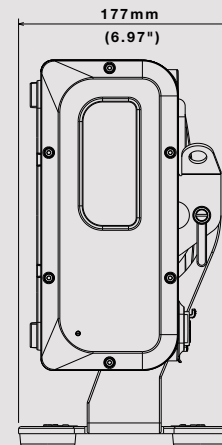

X BRICK

KOMPAKTER HIGH POWER IP65
LED WASH MIT TAUSCHENBAREN
ABSTRAHLWINKELN

EIGENSCHAFTEN

OPTIONAL

ZERTIFIKATE

CODE
260066

TECHNISCHE DATEN

OUTPUT