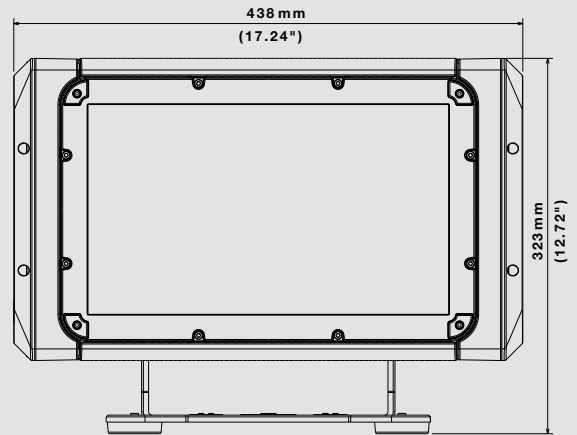

X BRICK

KOMPAKTER HIGH POWER IP65
LED WASH MIT TAUSCHENBAREN
ABSTRAHLWINKELN