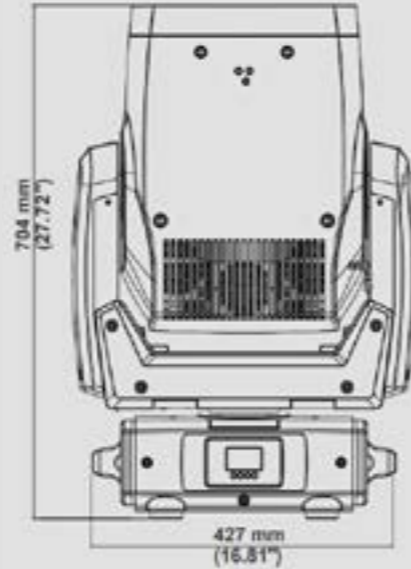

SCHUTZSCHALTUNGEN

- Überspannungs- und Überhitzungsschutzschaltungen

BETRIEBSTEMPERATUR

- 10 / 45 °C

GEHÄUSEEIGENSCHAFTEN

- IP20
- Gewicht: 34 Kg (75 lbs)
- Farbe: schwarz

ZUBEHÖR IM LIEFERUMFANG

- 2x Kit Omegabügel "Fast Lock"

OPTIONALES ZUBEHÖR

- Rapid Trigger Clamp für 48 - 51mm Rohre - max. Belastbarkeit: 250kg (Artikelnummer 97001)
- Sicherheitsseil 6 x 1000mm
- DTS Firmware Upload Dongle (Artikelnummer 260166)

PHOTOMETRISCHE DATEN