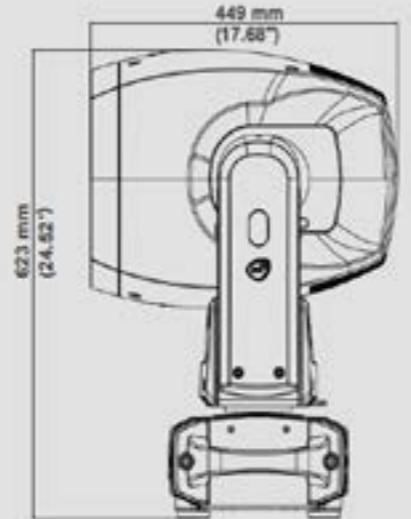

SCHUTZSCHALTUNGEN

- Überspannungs- und Überhitzungsschutzschaltungen

BETRIEBSTEMPERATUR

- 10 / 45 °C

GEHÄUSEEIGENSCHAFTEN

- IP20
- Gewicht: 34 Kg (75 lbs)
- Farbe: schwarz

ZUBEHÖR IM LIEFERUMFANG

- 2x Kit Omegabügel "Fast Lock"

OPTIONALES ZUBEHÖR

- Rapid Trigger Clamp für 48 - 51mm Rohre - max. Belastbarkeit: 250kg (Artikelnummer 97001)
- Sicherheitsseil 6 x 1000mm
- DTS Firmware Upload Dongle (Artikelnummer 260166)

PHOTOMETRISCHE DATEN